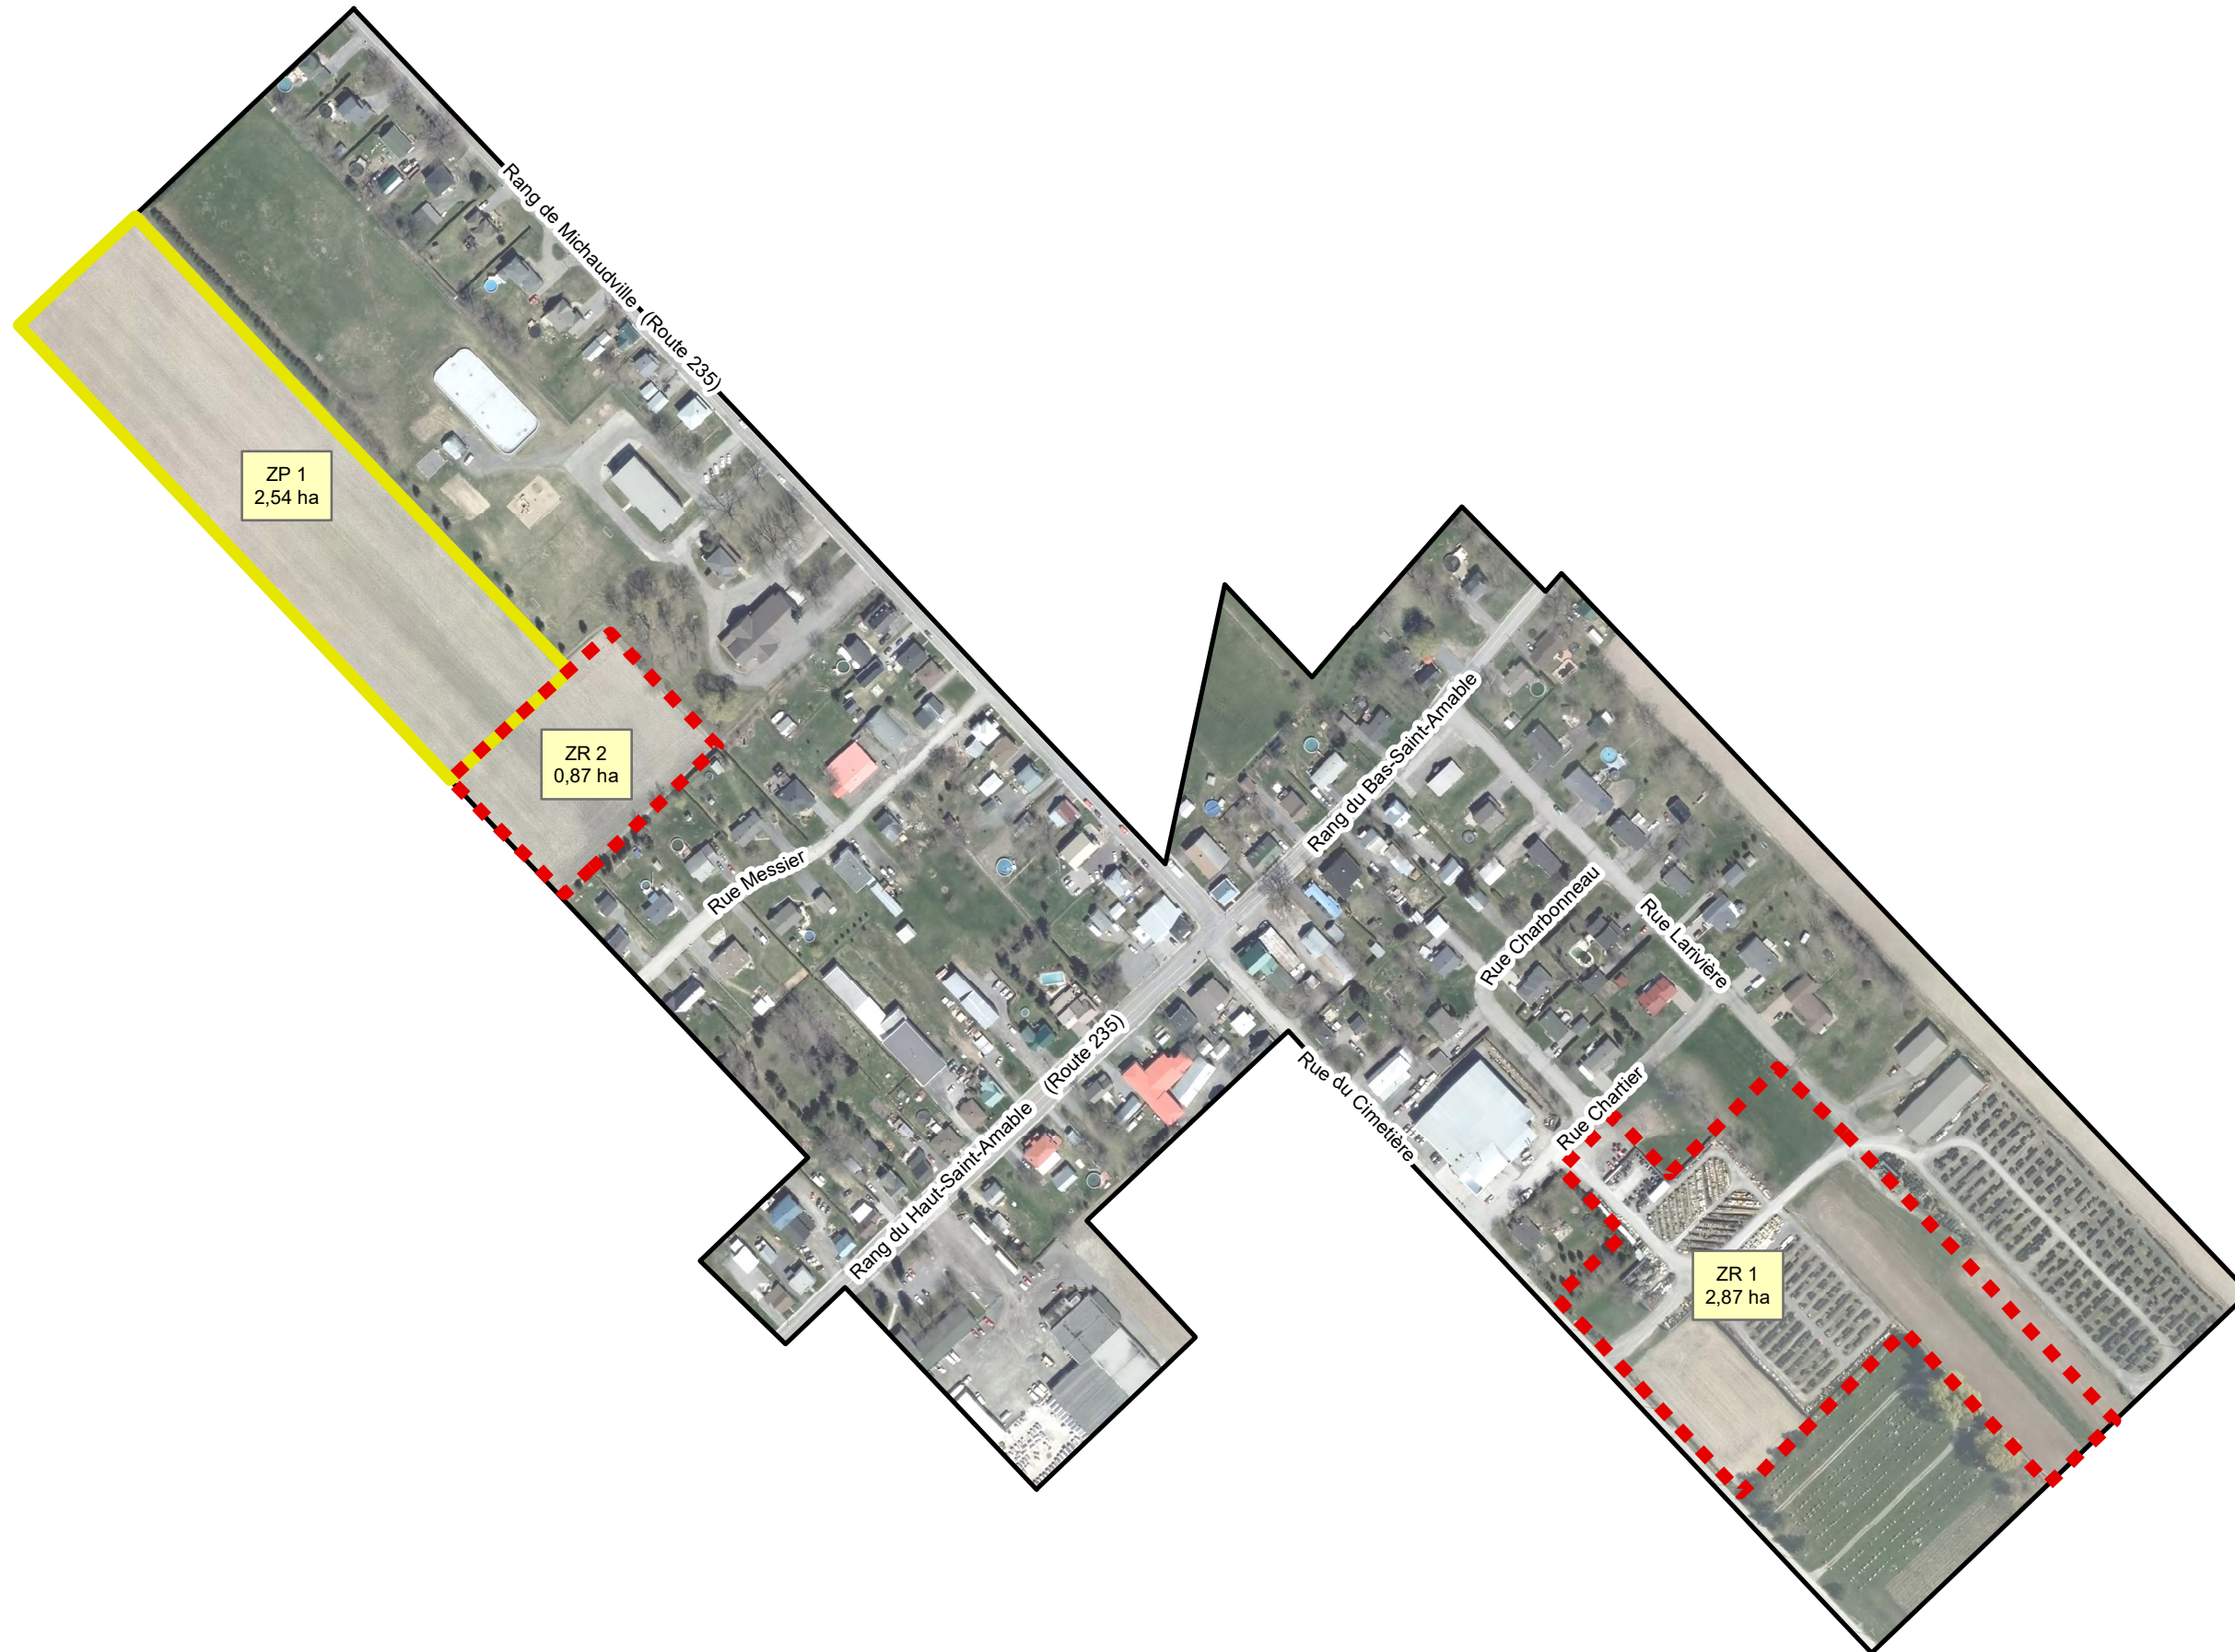

Zones prioritaires et de
réserves d'aménagement

Légende

-  Zone prioritaire
-  Zone de réserve
-  Périmètre d'urbanisation
-  Cadastre

0 50 100 150 mètres
Projection MTM fuseau 8 - NAD 1983
Échelle 1:3 500

Source(s):
Cadastré: Ministère des Ressources naturelles -
Gouvernement du Québec (2014),
Périmètre urbain: MRC des Maskoutains (2010),
Réseau routier: Adresses Québec (2017)